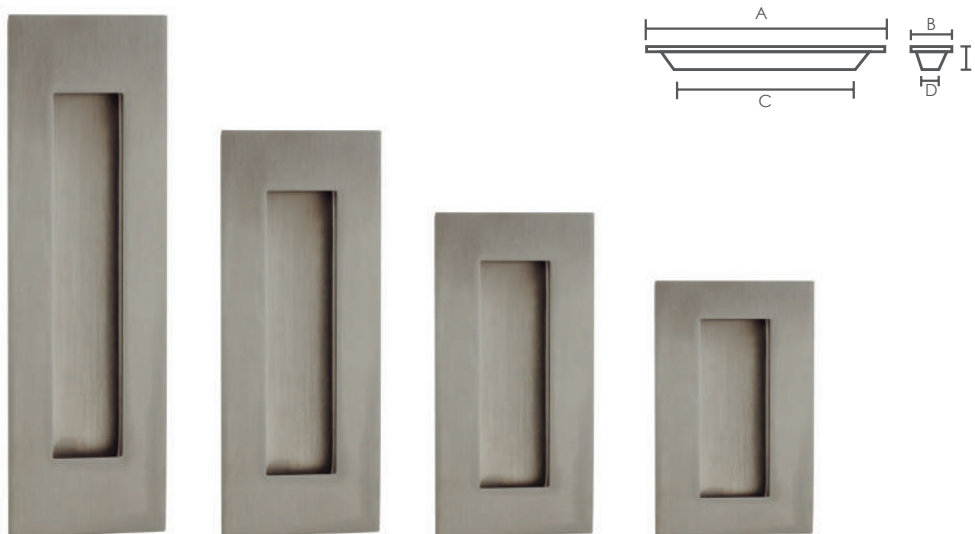

Tiradores de Acero

Serie 7003.50

REFERENCIA	CONCEPTO	A	B	C	D	E
7003.50.20	Tirador de 100x50 mm. / Rectangular pull handle 100x50 mm.	100	50	82	37	14
7003.51.20	Tirador de 120x50 mm. / Rectangular pull handle 120x50 mm.	120	50	95	30	14
7003.52.20	Tirador de 150x50 mm. / Rectangular pull handle 150x50 mm.	150	50	125	30	14
7003.53.20	Tirador de 200x50 mm. / Rectangular pull handle 200x50 mm.	200	50	175	30	14

ACABADOS / FINISHES

Acero Inoxidable (20) · Negro Mate (34)