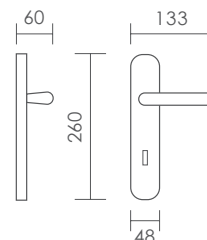

7002

referencia

- 7002.01.20 Juego manivelas con placa / Complete lever set with plate.
- 7002.10.20 Juego manivelas con roseta / Complete lever set with rosette.
- 7002.23.20 Juego manivelas con placa de 170x170mm. / Complete lever set on plate 170x170mm.
- 7002.41.20 Juego manivelas con placa rectangular 245x50 mm./Complete lever set with square plate.

acabados / finishes

Acero Inox./ Acero Brillo (25)

7006

7006.10.20

Bari

7004.10.25

referencia

7004.10	Juego manivelas con roseta/ Complete lever set with rosette
7004.02	Manillón 200 mm. con roseta/ Pull handle 200 mm. with rosette
7005.15	Juego Rosetas ø 53mm. con condena y desbloqueo / Set rosettes ø 53 mm. with locking knob release and emergency button

Turín

7007.01.34

7007.10.20

7007.10.34

referencia

7007.01	Juego manivelas con placa/ <i>Complete lever set with plate</i>
7007.10	Juego manivelas con roseta/ <i>Complete lever set with rosette</i>
7007.02	Manillón con rosetas cuadradas/ <i>Pull handle 200 mm. with square rosettes</i>
7007.17	Grisán / <i>Dreh kipp</i>

Manillón Viena

REFERENCIA	CONCEPTO	A	B	C	D
7009.L1	Juego de manillones 12 x 25 x 200 mm. / Set pull handle 200mm.	200	50	25	12
7009.L2	Juego de manillones 12 x 25 x 400 mm. / Set pull handle 400mm.	400	50	25	12
7009.L3	Juego de manillones 12 x 25 x 600 mm. / Set pull handle 600mm.	600	50	25	12
7009.U1	Manillón 12 x 25 x 200 mm. / Pull handle 200 mm.	200	50	25	12
7009.U2	Manillón 12 x 25 x 200 mm. / Pull handle 400 mm.	400	50	25	12
7009.U3	Manillón 12 x 25 x 200 mm. / Pull handle 600 mm.	600	50	25	12