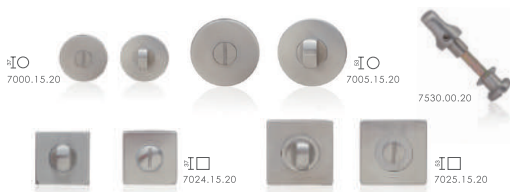

Condenas acero inoxidable

referencia

- 7000.15.20 Juego rosetas ø37mm. con condena y desbloqueo / Set rosettes ø37mm. with locking knob release and emergency button.
  7005.15.20 Juego rosetas ø53mm. con condena y desbloqueo / Set rosettes ø53mm. with locking knob release and emergency button.
  7024.15.20 Juego rosetas cuadradas 37x37 mm. con condena y desbloqueo / Set square rosettes 37x37 mm. with locking knob release and emergency button.
  7025.15.20 Juego rosetas cuadradas 53x53 mm. con condena y desbloqueo / Set square rosettes 53x53 mm. with locking knob release and emergency button.
  7530.00.20 Pomo condena con botón de emergencia / Emergency and locking knob for bathroom.