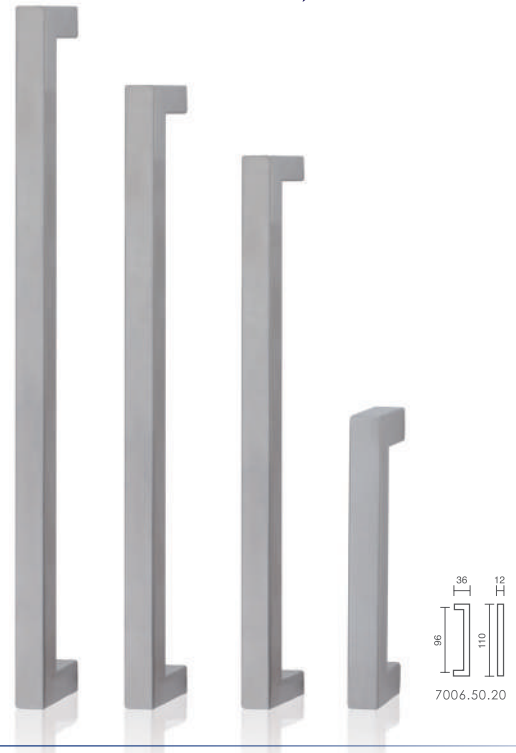

Tiradores Serie 7006

referencia

7006.50.20	Tirador de 96mm. / Pull handle 96mm.	7006.56.20	Tirador de 420mm. / Pull handle 420mm.
7006.51.20	Tirador de 128mm. / Pull handle 128mm.	7006.57.20	Tirador de 520mm. / Pull handle 520mm.
7006.52.20	Tirador de 160mm. / Pull handle 160mm.	7006.58.20	Tirador de 620mm. / Pull handle 620mm.
7006.53.20	Tirador de 192mm. / Pull handle 192mm.	7006.59.20	Tirador de 720mm. / Pull handle 720mm.
7006.54.20	Tirador de 224mm. / Pull handle 224mm.	7006.60.20	Tirador de 820mm. / Pull handle 820mm.
7006.55.20	Tirador de 320mm. / Pull handle 320mm.