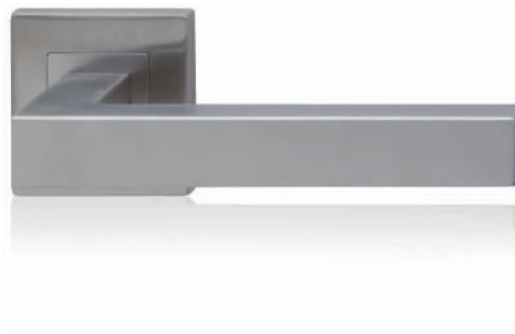

acabados / finishes

Negro Mate (34)

Venecia

7001.10.25

referencia

7001.10	Juego manivelas con roseta/ Complete lever set with rosette
7000.02	Manillón con roseta/ Pull handle with rosette
7005.15	Juego Rosetas ø 53mm. con condena y desbloqueo / Set rosettes ø 53 mm. with locking knob release and emergency button

acabados / finishes

Acero Inox./ Acero Brillo (25)

7006

7006.10.20

Bari

7004.10.25

referencia

7004.10	Juego manivelas con roseta/ Complete lever set with rosette
7004.02	Manillón 200 mm. con roseta/ Pull handle 200 mm. with rosette
7005.15	Juego Rosetas ø 53mm. con condena y desbloqueo / Set rosettes ø 53 mm. with locking knob release and emergency button