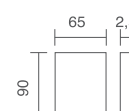

referencia

7003.01	Juego manivelas con placa / Complete lever set with plate
7003.02	Manillón con rosetas de 200 mm. / Pull handel with rosettes 200 mm.
7003.10	Juego manivelas con rosetas / Complete lever set with rosette.
7500.00	Pomo de puerta / Door Knob
7503.00	Pomo puerta cuadrado 65x65 mm. / Door knob square shaped 65x65 mm.
7000.44	Roseta $\varnothing$53 mm c/b viro / Rosette $\varnothing$53 mm with key hole type yale
7005.15	Juego rosetas $\varnothing$53 mm. con condena y desbloq. / Set rosettes $\varnothing$53 mm with locking knob release and emergency button
7901.08	Bisagra canto recto derecha 90x65 mm / Hinge square shaped right hand 90x65
7901.09	Bisagra canto recto izquierda 90x65 mm / Hinge square shaped left hand 90x65
7902.08	Bisagra canto curvo derecha 90x65 mm / Hinge round shaped right hand 90x65
7902.09	Bisagra canto curvo izquierda 90x65 mm / Hinge round shaped left hand 90x65

acabados / finishes

Acero inoxidable Aisi 316 (22) / Stainless Steel Aisi 316