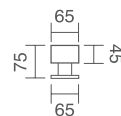

7000.44.22