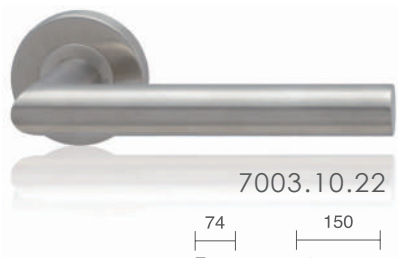

acabados / finishes

Acero Inox./ Acero Brillo (25)

7006

7006.10.20

Bari

7004.10.25

referencia

7004.10	Juego manivelas con roseta/ Complete lever set with rosette
7004.02	Manillón 200 mm. con roseta/ Pull handle 200 mm. with rosette
7005.15	Juego Rosetas ø 53mm. con condena y desbloqueo / Set rosettes ø 53 mm. with locking knob release and emergency button

acabados / finishes

Acero inoxidable (20) / Stainless steel

Manivela con placa y roseta estrecha

7001.31.20

7001.33.20

referencia

- 7001.31 Juego manivelas placa estrecha con muelle / Complete lever set on narrow plate with spring.
7001.33 Juego manivelas roseta ovalada con muelle / Complete lever set on oval rosette with spring.
Acero inoxidable (20) / Stainless steel

Condenas acero inoxidable

referencia

- 7000.15.20 Juego rosetas ø37mm. con condena y desbloqueo / Set rosettes ø37mm. with locking knob release and emergency button.
7005.15.20 Juego rosetas ø53mm. con condena y desbloqueo / Set rosettes ø53mm. with locking knob release and emergency button.
7024.15.20 Juego rosetas cuadradas 37x37 mm. con condena y desbloqueo / Set square rosettes 37x37 mm. with locking knob release and emergency button.
7025.15.20 Juego rosetas cuadradas 53x53 mm. con condena y desbloqueo / Set square rosettes 53x53 mm. with locking knob release and emergency button.
7530.00.20 Pomo condena con botón de emergencia / Emergency and locking knob for bathroom.

Manillón Alzante

referencia

- 7545.00.20 Manillón alzante para ventanales de corredera / Pull handle for sliding windows.

acabados / finishes

- Acero Inoxidable (20)

Acero Aisi 316

7003.01.22

7003.02.22