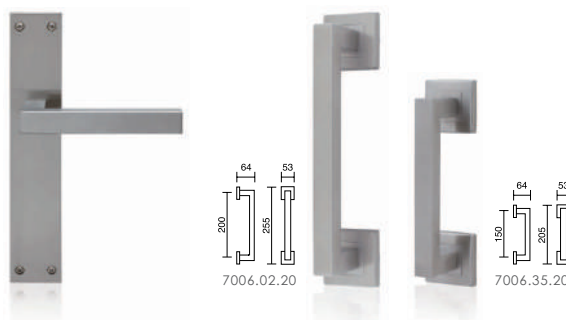

acabados / finishes

Negro Mate (34)

Venecia

7001.10.25

referencia

7001.10	Juego manivelas con roseta/ Complete lever set with rosette
7000.02	Manillón con roseta/ Pull handle with rosette
7005.15	Juego Rosetas ø 53mm. con condena y desbloqueo / Set rosettes ø 53 mm. with locking knob release and emergency button

acabados / finishes

Acero Inox./ Acero Brillo (25)

7006

7006.10.20

Bari

7004.10.25

referencia

7004.10	Juego manivelas con roseta/ Complete lever set with rosette
7004.02	Manillón 200 mm. con roseta/ Pull handle 200 mm. with rosette
7005.15	Juego Rosetas ø 53mm. con condena y desbloqueo / Set rosettes ø 53 mm. with locking knob release and emergency button

acabados / finishes

Acero Inox./ Acero Brillo (25)

7006.01.20

7006.02.20

7006.35.20

referencia

7006.01.20	Juego manivelas con placa / Complete lever set with plate.
7006.10.20	Juego manivelas con roseta / Complete lever set with rosette.
7006.02.20	Manillón de 200mm. con rosetas / Pull handle 200mm. on rosettes.
7006.35.20	Manillón de 150mm. con rosetas / Pull handle 150mm. on rosettes.

Munich

NUEVO SISTEMA DE MONTAJE MAGNÉTICO

7008.10.20

referencia

7008.01	Juego manivelas con placa plana / Complete lever set with flat plate
7008.10	Juego manivelas con roseta plana y nuevo sistema de montaje magnético / Complete lever set with flat rosettes.
7008.02	Juego de manillones de 200 mm. con rosetas planas / Set pull handles 200 mm. with flat rosettes.
7008.14	Juego rosetas planas ø53mm c/b viro / Set flat rosettes ø53 mm. with key hole type yale
7008.15	Juego rosetas planas ø53mm con condena y desbloqueo / Set flat rosettes ø53 mm. with locking knob release and emergency button
7008.17	Grisán / Dreh kipp