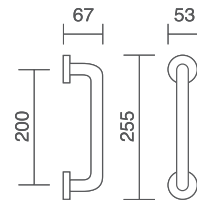

Roseta c/b acero inoxidable

referencia

- 7000.14.20 Roseta Redonda ø53 ciega / Rosette ø53 without key hole
7000.24.20 Roseta Redonda ø53 c/b Viro / Rosette ø53 with key hole
7000.34.20 Roseta Redonda ø53 c/b borja / Rosette ø53 with key hole type borja
7000.44.20 Roseta Redonda ø53 c/b viro para cerradura seguridad / Rosette ø53 without key hole for lock security
7024.44.20 Roseta cuadrada 53x53 c/b viro / Square rosette 53x53 with key hole
7850.14.20 Roseta Ovalada 65x30 c/b viro / Oval rosette 65x30 with key hole
0560.00.00 Cuadradillo expansivo 8x8x65 mm. / Stentch out iron 8x8x65 mm.
0560.09.00 Cuadradillo expansivo 8x8x90 mm. / Stentch out iron 8x8x90 mm.

Condenas acero inoxidable

referencia

- 7000.15.20 Juego rosetas ø37mm. con condena y desbloqueo / Set rosettes ø37mm. with locking knob release and emergency button.
7005.15.20 Juego rosetas ø53mm. con condena y desbloqueo / Set rosettes ø53mm. with locking knob release and emergency button.
7024.15.20 Juego rosetas cuadradas 37x37 mm. con condena y desbloqueo / Set square rosettes 37x37 mm. with locking knob release and emergency button.
7025.15.20 Juego rosetas cuadradas 53x53 mm. con condena y desbloqueo / Set square rosettes 53x53 mm. with locking knob release and emergency button.
7530.00.20 Pomo condena con botón de emergencia / Emergency and locking knob for bathroom.

Manillón Alzante

referencia

- 7545.00.20 Manillón alzante para ventanales de corredera / Pull handle for sliding windows.

acabados / finishes

- Acero Inoxidable (20)

Acero Aisi 316

7003.01.22

7003.02.22