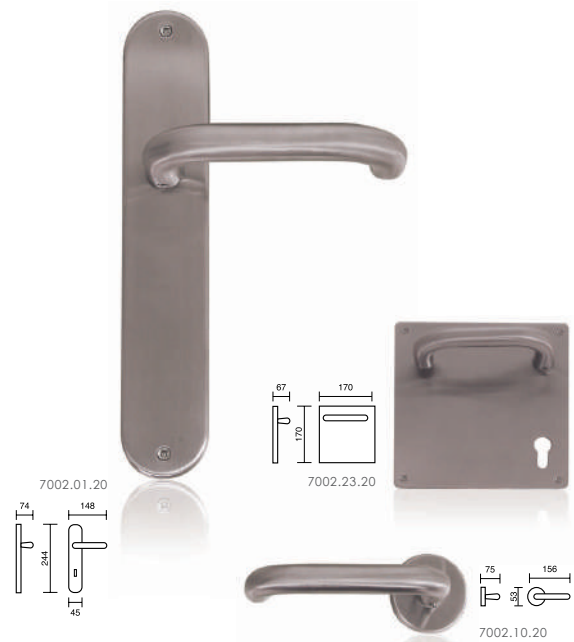

Acero Inoxidable

7001

referencia

- 7001.01.20 Juego manivelas con placa / Complete lever set with plate.
- 7001.10.20 Juego manivelas con roseta / Complete lever set with rosette.
- 7001.17.20 Grisán / Dreh kipp.
- 7001.21.20 Juego manivelas con placa estrecha sin muelle / Complete lever set on narrow plate without spring
- 7001.23.20 Juego manivelas con placa de 170x170mm. / Complete lever set on plate 170x170mm.
- 7000.22.20 Manillón con placa / Pull handle with plate.
- 7001.31.20 Juego manivelas con placa estrecha con muelle / Complete lever set on narrow plate with spring

7002

referencia

- 7002.01.20 Juego manivelas con placa / Complete lever set with plate.
- 7002.10.20 Juego manivelas con roseta / Complete lever set with rosette.
- 7002.23.20 Juego manivelas con placa de 170x170mm. / Complete lever set on plate 170x170mm.
- 7002.41.20 Juego manivelas con placa rectangular 245x50 mm./Complete lever set with square plate.

7003

referencia

- 7003.01.20 Juego manivelas con placa / Complete lever set with plate.
- 7003.10.20 Juego manivelas con roseta / Complete lever set with rosette.
- 7003.17.20 Grisán / Dreh kipp.
- 7003.21.20 Juego manivelas con placa estrecha sin muelle / Complete lever set on narrow plate without spring
- 7003.02.20 Manillón de 200mm. con rosetas / Pull handle 200mm. on rosettes.

7003.10.34

7003.01.34

7003.02.34

referencia

- | | |
|---------|--|
| 7003.01 | Juego manivelas con placa / Complete lever set with plate. |
| 7003.10 | Juego manivelas con roseta / Complete lever set with rosette. |
| 7003.02 | Manillón de 200mm. con rosetas / Pull handle 200mm. on rosettes. |