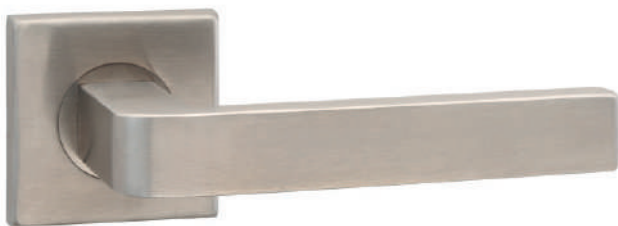

Munich

NUEVO SISTEMA DE MONTAJE MAGNÉTICO

7008.10.20

referencia

7008.01	Juego manivelas con placa plana / Complete lever set with flat plate
7008.10	Juego manivelas con roseta plana y nuevo sistema de montaje magnético / Complete lever set with flat rosettes.
7008.02	Juego de manillones de 200 mm. con rosetas planas / Set pull handles 200 mm. with flat rosettes.
7008.14	Juego rosetas planas ø53mm c/b viro / Set flat rosettes ø53 mm. with key hole type yale
7008.15	Juego rosetas planas ø53mm con condena y desbloqueo / Set flat rosettes ø53 mm. with locking knob release and emergency button
7008.17	Grisán / Dreh kipp

7011 Favara

7011.10.20

referencia

7011.01.20	Juego manivelas con placa / Complete lever set with plate.
7011.10.20	Juego manivelas con roseta / Complete lever set with rosette.
7011.17.20	Grisán / Dreh kipp.

Turín

7007.01.34

7007.10.20

7007.10.34

referencia

7007.01	Juego manivelas con placa/ <i>Complete lever set with plate</i>
7007.10	Juego manivelas con roseta/ <i>Complete lever set with rosette</i>
7007.02	Manillón con rosetas cuadradas/ <i>Pull handle 200 mm. with square rosettes</i>
7007.17	Grisán / <i>Dreh kipp</i>