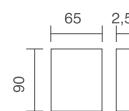

Acero Aisi 316

7003.01.22

7003.02.22

7003.10.22

7500.00.22

7503.00.22

7000.44.22

7005.15.22

7901

7902

referencia

7003.01	Juego manivelas con placa / Complete lever set with plate
7003.02	Manillón con rosetas de 200 mm. / Pull handel with rosettes 200 mm.
7003.10	Juego manivelas con rosetas / Complete lever set with rosette.
7500.00	Pomo de puerta / Door Knob
7503.00	Pomo puerta cuadrado 65x65 mm. / Door knob square shaped 65x65 mm.
7000.44	Roseta $\varnothing$53 mm c/b viro / Rosette $\varnothing$53 mm with key hole type yale
7005.15	Juego rosetas $\varnothing$53 mm. con condena y desbloq. / Set rosettes $\varnothing$53 mm with locking knob release and emergency button
7901.08	Bisagra canto recto derecha 90x65 mm / Hinge square shaped right hand 90x65
7901.09	Bisagra canto recto izquierda 90x65 mm / Hinge square shaped left hand 90x65
7902.08	Bisagra canto curvo derecha 90x65 mm / Hinge round shaped right hand 90x65
7902.09	Bisagra canto curvo izquierda 90x65 mm / Hinge round shaped left hand 90x65

acabados / finishes

Acero inoxidable Aisi 316 (22) / Stainless Steel Aisi 316