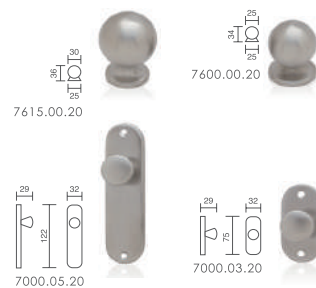

Tiradores y Pomos de Armario

referencia

- 7000.03.20 Tirador de moletero / Wardrobe pull on small plate.
  7000.05.20 Tirador de armario / Wardrobe pull on plate.
  7600.00.20 Pomo de bola ø25mm. / Small knob ø25mm.
  7615.00.20 Pomo de bola ø30mm. / Small knob ø30mm.