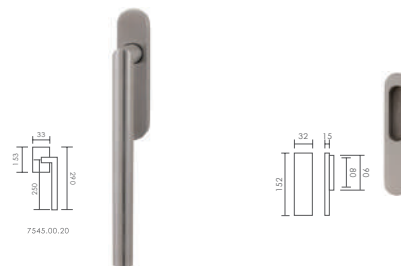

Manillón Alzante

referencia

- 7545.00.20 Manillón alzante para ventanales de corredera / Pull handle for sliding windows.

acabados / finishes

1. Acero Inoxidable (20)