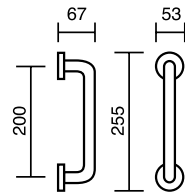

7002

referencia

- 7002.01.20 Juego manivelas con placa / Complete lever set with plate.
- 7002.10.20 Juego manivelas con roseta / Complete lever set with rosette.
- 7002.23.20 Juego manivelas con placa de 170x170mm. / Complete lever set on plate 170x170mm.
- 7002.41.20 Juego manivelas con placa rectangular 245x50 mm./Complete lever set with square plate.

7003.10.34

7003.01.34

7003.02.34

referencia

- | | |
|---------|--|
| 7003.01 | Juego manivelas con placa / Complete lever set with plate. |
| 7003.10 | Juego manivelas con roseta / Complete lever set with rosette. |
| 7003.02 | Manillón de 200mm. con rosetas / Pull handle 200mm. on rosettes. |

acabados / finishes

Negro Mate (34)

Venecia

7001.10.25

referencia

7001.10	Juego manivelas con roseta/ Complete lever set with rosette
7000.02	Manillón con roseta/ Pull handle with rosette
7005.15	Juego Rosetas ø 53mm. con condena y desbloqueo / Set rosettes ø 53 mm. with locking knob release and emergency button

acabados / finishes

Acero Inox./ Acero Brillo (25)

7006

7006.10.20

Bari

7004.10.25

referencia

7004.10	Juego manivelas con roseta/ Complete lever set with rosette
7004.02	Manillón 200 mm. con roseta/ Pull handle 200 mm. with rosette
7005.15	Juego Rosetas ø 53mm. con condena y desbloqueo / Set rosettes ø 53 mm. with locking knob release and emergency button