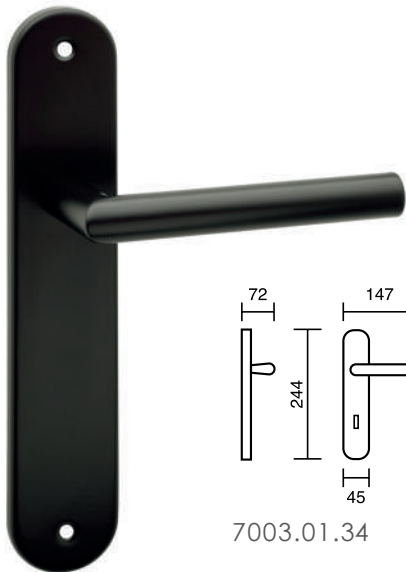

7003

referencia

- 7003.01.20 Juego manivelas con placa / Complete lever set with plate.
- 7003.10.20 Juego manivelas con roseta / Complete lever set with rosette.
- 7003.17.20 Grisán / Dreh kipp.
- 7003.21.20 Juego manivelas con placa estrecha sin muelle / Complete lever set on narrow plate without spring
- 7003.02.20 Manillón de 200mm. con rosetas / Pull handle 200mm. on rosettes.

7004

referencia

- 7004.01.20 Juego manivelas con placa / Complete lever set with plate.
- 7004.10.20 Juego manivelas con roseta / Complete lever set with rosette.
- 7004.17.20 Grisán / Dreh kipp.

Modelo 7003 negro

7003.10.34

7003.01.34

7003.02.34

referencia

- | | |
|---------|--|
| 7003.01 | Juego manivelas con placa / Complete lever set with plate. |
| 7003.10 | Juego manivelas con roseta / Complete lever set with rosette. |
| 7003.02 | Manillón de 200mm. con rosetas / Pull handle 200mm. on rosettes. |

acabados / finishes

Negro Mate (34)

Venecia

7001.10.25

referencia

7001.10	Juego manivelas con roseta/ Complete lever set with rosette
7000.02	Manillón con roseta/ Pull handle with rosette
7005.15	Juego Rosetas ø 53mm. con condena y desbloqueo / Set rosettes ø 53 mm. with locking knob release and emergency button