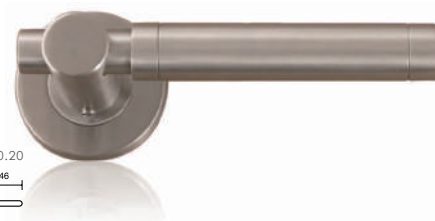

7011 Favara

7011.10.20

referencia

7011.01.20	Juego manivelas con placa / Complete lever set with plate.
7011.10.20	Juego manivelas con roseta / Complete lever set with rosette.
7011.17.20	Grisán / Dreh kipp.