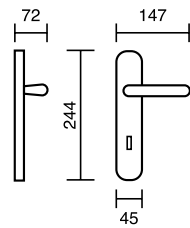

7002

referencia

- 7002.01.20 Juego manivelas con placa / Complete lever set with plate.
- 7002.10.20 Juego manivelas con roseta / Complete lever set with rosette.
- 7002.23.20 Juego manivelas con placa de 170x170mm. / Complete lever set on plate 170x170mm.
- 7002.41.20 Juego manivelas con placa rectangular 245x50 mm./Complete lever set with square plate.

7003.10.34

7003.01.34

7003.02.34

referencia

- | | |
|---------|--|
| 7003.01 | Juego manivelas con placa / Complete lever set with plate. |
| 7003.10 | Juego manivelas con roseta / Complete lever set with rosette. |
| 7003.02 | Manillón de 200mm. con rosetas / Pull handle 200mm. on rosettes. |

acabados / finishes

Negro Mate (34)

Venecia

7001.10.25

referencia

7001.10	Juego manivelas con roseta/ Complete lever set with rosette
7000.02	Manillón con roseta/ Pull handle with rosette
7005.15	Juego Rosetas ø 53mm. con condena y desbloqueo / Set rosettes ø 53 mm. with locking knob release and emergency button

acabados / finishes

Acero Inox./ Acero Brillo (25)

7006

7006.10.20

Bari

7004.10.25

referencia

7004.10	Juego manivelas con roseta/ Complete lever set with rosette
7004.02	Manillón 200 mm. con roseta/ Pull handle 200 mm. with rosette
7005.15	Juego Rosetas ø 53mm. con condena y desbloqueo / Set rosettes ø 53 mm. with locking knob release and emergency button