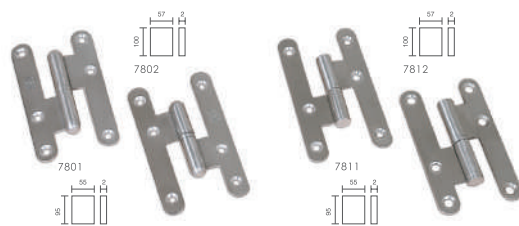

referencia

Roseta c/b acero inoxidable