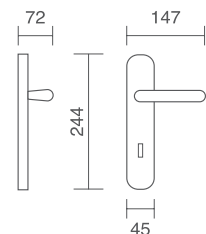

Roseta c/b acero inoxidable

referencia

- 7000.14.20 Roseta Redonda ø53 ciega / Rosette ø53 without key hole
7000.24.20 Roseta Redonda ø53 c/b Viro / Rosette ø53 with key hole
7000.34.20 Roseta Redonda ø53 c/b borja / Rosette ø53 with key hole type borja
7000.44.20 Roseta Redonda ø53 c/b viro para cerradura seguridad / Rosette ø53 without key hole for lock security
7024.44.20 Roseta cuadrada 53x53 c/b viro / Square rosette 53x53 with key hole
7850.14.20 Roseta Ovalada 65x30 c/b viro / Oval rosette 65x30 with key hole
0560.00.00 Cuadradillo expansivo 8x8x65 mm. / Stentch out iron 8x8x65 mm.
0560.09.00 Cuadradillo expansivo 8x8x90 mm. / Stentch out iron 8x8x90 mm.

Condenas acero inoxidable

referencia

- 7000.15.20 Juego rosetas ø37mm. con condena y desbloqueo / Set rosettes ø37mm. with locking knob release and emergency button.
7005.15.20 Juego rosetas ø53mm. con condena y desbloqueo / Set rosettes ø53mm. with locking knob release and emergency button.
7024.15.20 Juego rosetas cuadradas 37x37 mm. con condena y desbloqueo / Set square rosettes 37x37 mm. with locking knob release and emergency button.
7025.15.20 Juego rosetas cuadradas 53x53 mm. con condena y desbloqueo / Set square rosettes 53x53 mm. with locking knob release and emergency button.
7530.00.20 Pomo condena con botón de emergencia / Emergency and locking knob for bathroom.

Manillón Alzante

referencia

- 7545.00.20 Manillón alzante para ventanales de corredera / Pull handle for sliding windows.

acabados / finishes

- Acero Inoxidable (20)

Acero Aisi 316

7003.01.22

7003.02.22