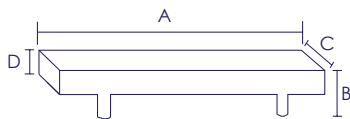

Manillón Viena

REFERENCIA	CONCEPTO	A	B	C	D
7009.L1	Juego de manillones 12 x 25 x 200 mm. / Set pull handle 200mm.	200	50	25	12
7009.L2	Juego de manillones 12 x 25 x 400 mm. / Set pull handle 400mm.	400	50	25	12
7009.L3	Juego de manillones 12 x 25 x 600 mm. / Set pull handle 600mm.	600	50	25	12
7009.U1	Manillón 12 x 25 x 200 mm. / Pull handle 200 mm.	200	50	25	12
7009.U2	Manillón 12 x 25 x 200 mm. / Pull handle 400 mm.	400	50	25	12
7009.U3	Manillón 12 x 25 x 200 mm. / Pull handle 600 mm.	600	50	25	12

ACABADOS / FINISHES

Acero Inoxidable (20) · Negro Mate (34)