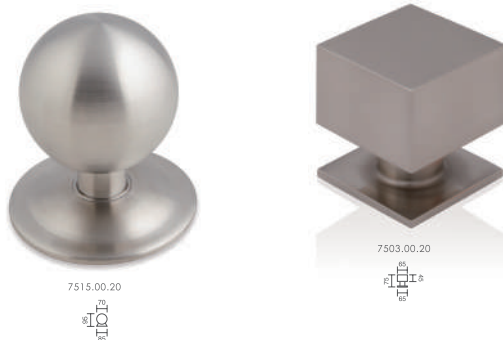

referencia

- 7515.00 Pomo de puerta / Door knob.
  7503.00 Pomo cuadrado de puerta / Door knob square shaped.

acabados / finishes:

Acero Inoxidable