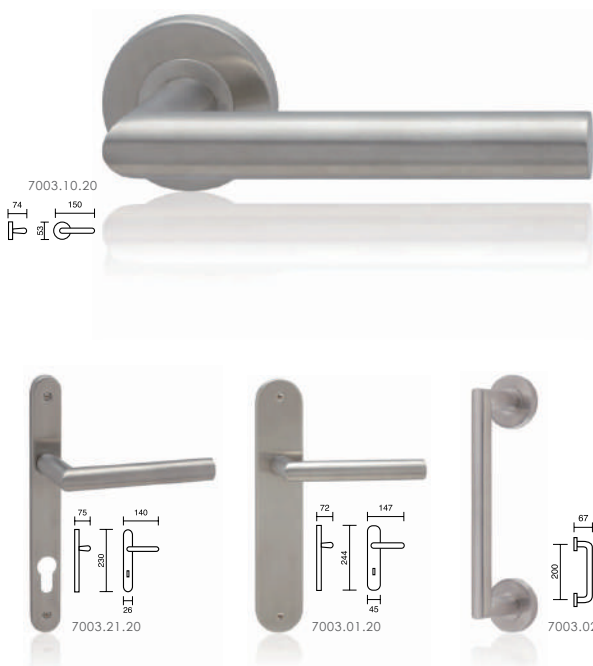

Acero Inoxidable

7001

referencia

- 7001.01.20 Juego manivelas con placa / Complete lever set with plate.
- 7001.10.20 Juego manivelas con roseta / Complete lever set with rosette.
- 7001.17.20 Grisán / Dreh kipp.
- 7001.21.20 Juego manivelas con placa estrecha sin muelle / Complete lever set on narrow plate without spring
- 7001.23.20 Juego manivelas con placa de 170x170mm. / Complete lever set on plate 170x170mm.
- 7000.22.20 Manillón con placa / Pull handle with plate.
- 7001.31.20 Juego manivelas con placa estrecha con muelle / Complete lever set on narrow plate with spring

7002

referencia

- 7002.01.20 Juego manivelas con placa / Complete lever set with plate.
- 7002.10.20 Juego manivelas con roseta / Complete lever set with rosette.
- 7002.23.20 Juego manivelas con placa de 170x170mm. / Complete lever set on plate 170x170mm.
- 7002.41.20 Juego manivelas con placa rectangular 245x50 mm./Complete lever set with square plate.

7003

referencia

- 7003.01.20 Juego manivelas con placa / Complete lever set with plate.
- 7003.10.20 Juego manivelas con roseta / Complete lever set with rosette.
- 7003.17.20 Grisán / Dreh kipp.
- 7003.21.20 Juego manivelas con placa estrecha sin muelle / Complete lever set on narrow plate without spring
- 7003.02.20 Manillón de 200mm. con rosetas / Pull handle 200mm. on rosettes.

7003.10.34

7003.01.34

7003.02.34

referencia

- | | |
|---------|--|
| 7003.01 | Juego manivelas con placa / Complete lever set with plate. |
| 7003.10 | Juego manivelas con roseta / Complete lever set with rosette. |
| 7003.02 | Manillón de 200mm. con rosetas / Pull handle 200mm. on rosettes. |