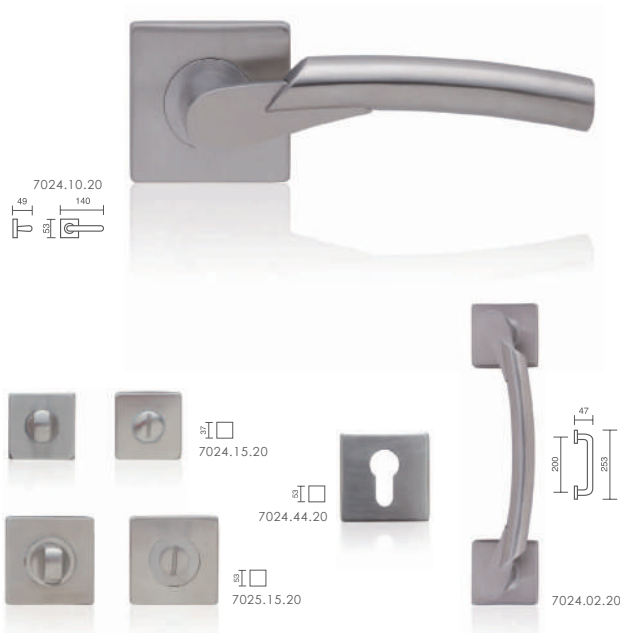

Turín

7007.01.34

7007.10.20

7007.10.34

referencia

7007.01	Juego manivelas con placa/ <i>Complete lever set with plate</i>
7007.10	Juego manivelas con roseta/ <i>Complete lever set with rosette</i>
7007.02	Manillón con rosetas cuadradas/ <i>Pull handle 200 mm. with square rosettes</i>
7007.17	Grisán / <i>Dreh kipp</i>

acabados / finishes

Acero Inoxidable (20) · Negro Mate (34)

Rovella

referencia

- 7012.01.20 Juego manivelas con placa / Complete lever set with plate.
- 7012.02.20 Manillón con rosetas / Pull handle with rosettes.
- 7012.10.20 Juego manivelas con roseta / Complete lever set with rosette.
- 7012.17.20 Grisán / Dreh kipp.

Quart

referencia

- 7014.01.20 Juego manivelas con placa / Complete lever set with plate.
- 7014.02.20 Manillón con rosetas / Pull handle with rosettes.
- 7014.10.20 Juego manivelas con roseta / Complete lever set with rosette.
- 7014.17.20 Grisán / Dreh kipp.

7024

referencia

- 7024.10.20 Juego manivelas con roseta cuadrada / Complete lever set with square rosette.
- 7024.02.20 Manillón con rosetas cuadradas / Pull handle with square rosettes.
- 7024.15.20 Juego rosetas cuadradas ø37mm. con condensa y desbloqueo / Set square rosettes ø37mm. with locking knob release and emergency button.
- 7025.15.20 Juego rosetas cuadradas ø53mm. con condensa y desbloqueo / Set square rosettes ø53mm. with locking knob release and emergency button.
- 7024.44.20 Roseta cuadrada c/b viro / Key hole yale on square rosette.