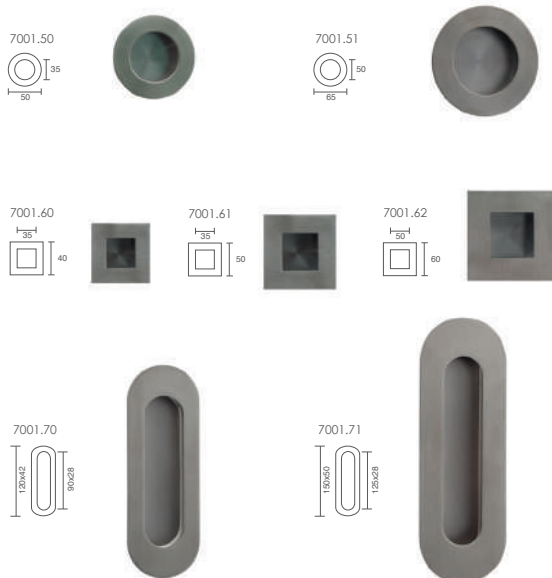

Tiradores Serie 7001.50/7001.60/7001.70

referencia

7001.50	Tirador Redondo ø 50mm.	Round Pull Handle ø50mm.
7001.51	Tirador Redondo ø 65mm.	Round Pull Handle ø65mm.
7001.60	Tirador Cuadrado 40x40mm.	Square Pull Handle 40x40 mm.
7001.61	Tirador Cuadrado 50x50mm.	Square Pull Handle 50x50 mm.
7001.62	Tirador Cuadrado 60x60mm.	Square Pull Handle 60x60 mm.
7001.70	Tirador Ovalado 120x42mm.	Oval Pull Handle 120x42mm.
7001.71	Tirador Ovalado 150x50mm.	Oval Pull Handle 150x50mm.

acabados / finishes

Acero inoxidable (20) / Stainless steel