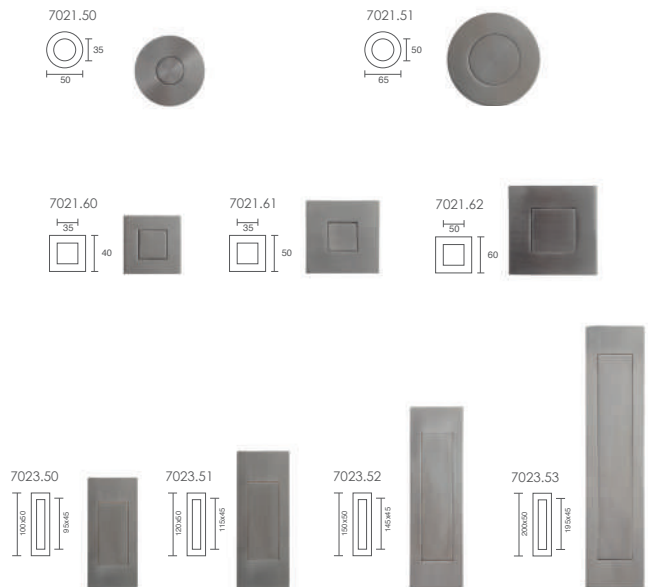

Tiradores Serie 7001.50/7001.60/7001.70

referencia

7001.50	Tirador Redondo ø 50mm.	Round Pull Handle ø50mm.
7001.51	Tirador Redondo ø 65mm.	Round Pull Handle ø65mm.
7001.60	Tirador Cuadrado 40x40mm.	Square Pull Handle 40x40 mm.
7001.61	Tirador Cuadrado 50x50mm.	Square Pull Handle 50x50 mm.
7001.62	Tirador Cuadrado 60x60mm.	Square Pull Handle 60x60 mm.
7001.70	Tirador Ovalado 120x42mm.	Oval Pull Handle 120x42mm.
7001.71	Tirador Ovalado 150x50mm.	Oval Pull Handle 150x50mm.

acabados / finishes

Acero inoxidable (20) / Stainless steel

Tiradores con Embellecedor

referencia

7021.50	Tirador Redondo ø 50mm.	Round Pull Handle ø50mm.
7021.51	Tirador Redondo ø 65mm.	Round Pull Handle ø65mm.
7021.60	Tirador Cuadrado 40x40mm.	Square Pull Handle 40x40 mm.
7021.61	Tirador Cuadrado 50x50mm.	Square Pull Handle 50x50 mm.
7021.62	Tirador Cuadrado 60x60mm.	Square Pull Handle 60x60 mm.
7023.50	Tirador Rectangular 100x50mm.	Rectangular Pull Handle 100x50mm.
7023.51	Tirador Rectangular 120x50mm.	Rectangular Pull Handle 120x50mm.
7023.52	Tirador Rectangular 150x50mm.	Rectangular Pull Handle 150x50mm.
7023.53	Tirador Rectangular 200x50mm.	Rectangular Pull Handle 200x50mm.

acabados / finishes

Acero inoxidable (20) / Stainless steel

Manivela con placa y roseta estrecha

7001.31.20

7001.33.20

referencia

- 7001.31 Juego manivelas placa estrecha con muelle / Complete lever set on narrow plate with spring.
7001.33 Juego manivelas roseta ovalada con muelle / Complete lever set on oval rosette with spring.
Acero inoxidable (20) / Stainless steel