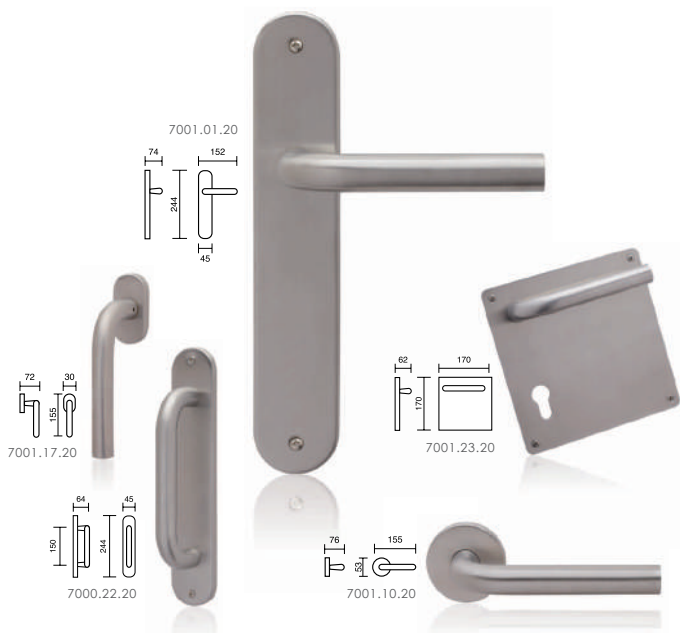

Acero Inoxidable

7001

referencia

- 7001.01.20 Juego manivelas con placa / Complete lever set with plate.
- 7001.10.20 Juego manivelas con roseta / Complete lever set with rosette.
- 7001.17.20 Grisán / Dreh kipp.
- 7001.21.20 Juego manivelas con placa estrecha sin muelle / Complete lever set on narrow plate without spring
- 7001.23.20 Juego manivelas con placa de 170x170mm. / Complete lever set on plate 170x170mm.
- 7000.22.20 Manillón con placa / Pull handle with plate.
- 7001.31.20 Juego manivelas con placa estrecha con muelle / Complete lever set on narrow plate with spring

7002

referencia

- 7002.01.20 Juego manivelas con placa / Complete lever set with plate.
- 7002.10.20 Juego manivelas con roseta / Complete lever set with rosette.
- 7002.23.20 Juego manivelas con placa de 170x170mm. / Complete lever set on plate 170x170mm.
- 7002.41.20 Juego manivelas con placa rectangular 245x50 mm./Complete lever set with square plate.

7003

referencia

- 7003.01.20 Juego manivelas con placa / Complete lever set with plate.
- 7003.10.20 Juego manivelas con roseta / Complete lever set with rosette.
- 7003.17.20 Grisán / Dreh kipp.
- 7003.21.20 Juego manivelas con placa estrecha sin muelle / Complete lever set on narrow plate without spring
- 7003.02.20 Manillón de 200mm. con rosetas / Pull handle 200mm. on rosettes.

7003.10.34

7003.01.34

7003.02.34

referencia

- | | |
|---------|--|
| 7003.01 | Juego manivelas con placa / Complete lever set with plate. |
| 7003.10 | Juego manivelas con roseta / Complete lever set with rosette. |
| 7003.02 | Manillón de 200mm. con rosetas / Pull handle 200mm. on rosettes. |