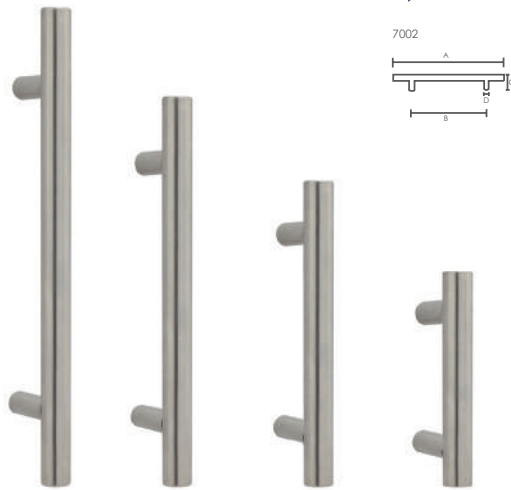

Acero inoxidable (20) / Stainless steel

Tiradores de Acero

Serie 7003.50

REFERENCIA	CONCEPTO	A	B	C	D	E
7003.50.20	Tirador de 100x50 mm. / Rectangular pull handle 100x50 mm.	100	50	82	37	14
7003.51.20	Tirador de 120x50 mm. / Rectangular pull handle 120x50 mm.	120	50	95	30	14
7003.52.20	Tirador de 150x50 mm. / Rectangular pull handle 150x50 mm.	150	50	125	30	14
7003.53.20	Tirador de 200x50 mm. / Rectangular pull handle 200x50 mm.	200	50	175	30	14

ACABADOS / FINISHES

Acero Inoxidable (20) · Negro Mate (34)

Tiradores Serie 7002

referencia		A	B	C	D
7002.50.20	Tirador de 96 mm. / Pull handle 96 mm.	158	96	35	12
7002.51.20	Tirador de 128 mm. / Pull handle 128 mm.	190	128	35	12
7002.52.20	Tirador de 160 mm. / Pull handle 160 mm.	222	160	35	12
7002.53.20	Tirador de 192 mm. / Pull handle 192 mm.	254	192	35	12
7002.54.20	Tirador de 224 mm. / Pull handle 224 mm.	286	224	35	12
7002.55.20	Tirador de 320 mm. / Pull hand 320 mm.	382	320	35	12
7002.56.20	Tirador de 420 mm. / Pull handle 420 mm.	482	420	35	12
7002.57.20	Tirador de 520 mm. / Pull handle 520 mm.	582	520	35	12
7002.58.20	Tirador de 620 mm. / Pull handle 620 mm.	682	620	35	12
7002.59.20	Tirador de 720 mm. / Pull handle 720 mm.	782	720	35	12
7002.60.20	Tirador de 820 mm. / Pull handle 820 mm.	882	820	35	12