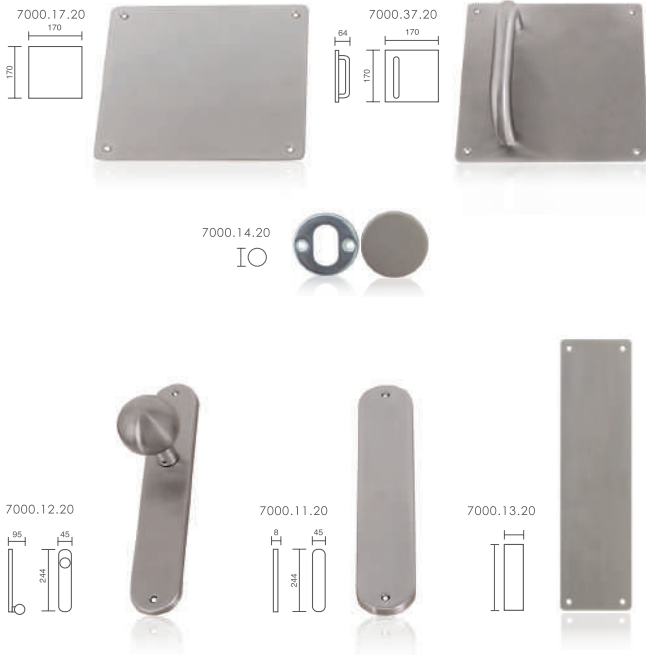

Manillones 7000.32.20 / 7012.32.20

referencia

- 7000.32.20 Juego manillones sin roseta (posibilidad de montar sobre puerta de cristal). Set pull handle without rosettes for glass door.
- 7012.32.20 Juego manillones sin roseta (posibilidad de montar sobre puerta de cristal). Set pull handle without rosettes for glass door.

Manillón Viena

REFERENCIA	CONCEPTO	A	B	C	D
7009.L1	Juego de manillones 12 x 25 x 200 mm. / Set pull handle 200mm.	200	50	25	12
7009.L2	Juego de manillones 12 x 25 x 400 mm. / Set pull handle 400mm.	400	50	25	12
7009.L3	Juego de manillones 12 x 25 x 600 mm. / Set pull handle 600mm.	600	50	25	12
7009.U1	Manillón 12 x 25 x 200 mm. / Pull handle 200 mm.	200	50	25	12
7009.U2	Manillón 12 x 25 x 200 mm. / Pull handle 400 mm.	400	50	25	12
7009.U3	Manillón 12 x 25 x 200 mm. / Pull handle 600 mm.	600	50	25	12

ACABADOS / FINISHES

Acero Inoxidable (20) · Negro Mate (34)

Accesorios Acero Inoxidable

referencia

- 7000.11.20 Placa de limpieza de 244x45x8 / Stainless steel plate 244x45x8.
 7000.13.20 Placa de limpieza de 300x80mm. / Stainless steel plate 300x80mm.
 7000.14.20 Roseta ciega de Ø52mm. / Blind rosette Ø52mm.
 7000.17.20 Placa de limpieza de 170x170x1,5 / Stainless steel plate 170x170x1,5.
 7000.12.20 Pomo móvil con placa / Door knob on plate stainless steel.
 7000.37.20 Manillón de 120mm. con placa 170x170x1,5 / Pull handle 120mm. on plate stainless steel.