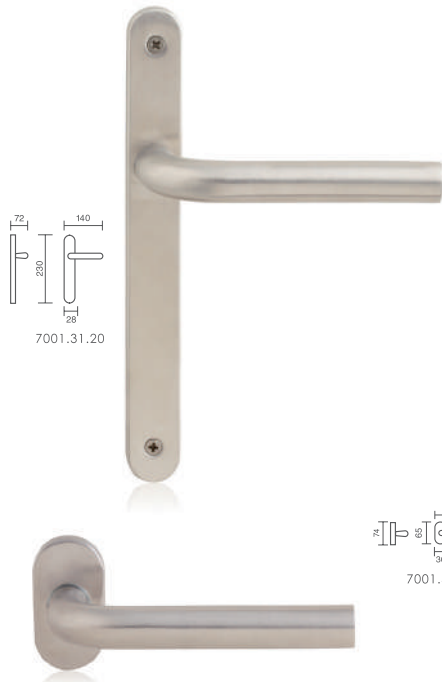

Manivela con placa y roseta estrecha

7001.31.20

7001.33.20

referencia

- 7001.31 Juego manivelas placa estrecha con muelle / Complete lever set on narrow plate with spring.
  7001.33 Juego manivelas roseta ovalada con muelle / Complete lever set on oval rosette with spring.
  Acero inoxidable (20) / Stainless steel