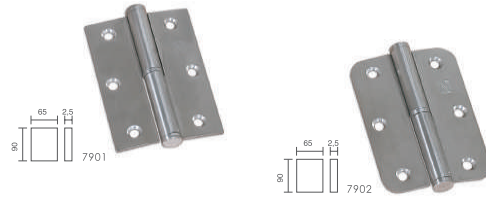

Pernios 7901-7902 acero inoxidable

referencia

Pernios acero inoxidable